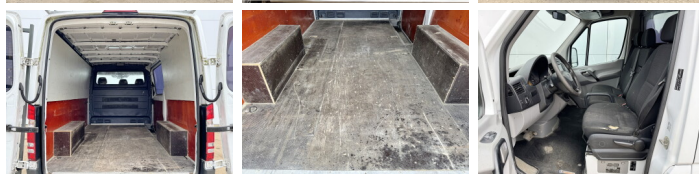

Mercedes-Benz

Mercedes-Benz Sprinter 316

€ 10.500excl.

Baujahr **2014**
Referenznummer **BV000141**
Laufleistung **304.977**

Algemeen

Type **Sprinter 316**
Standort **Veldhoven, Netherlands**
Transmission **Automatic**
Doors **5**
1st registration **09-09-2014**
Color **White**
Total seats **3**
Chassis nummer **WDB9066331S951706**

Beschreibung

Ab Lager bei Boss Machinery erhältlich! Dieser Mercedes-Benz Sprinter 316 aus dem Jahr 2014 hat 304977 Kilometer. Das Gesamtgewicht dieses Mercedes-Benz Sprinter 316 beträgt 2143 und die Abmessungen sind 5.93 x 1.99 x 2.71. Darüber hinaus ist dieser Mercedes-Benz Sprinter 316 mit AdBlue, Radio, Bluetooth, Cruise Control, Klimaanlage, Climate Control, Tow Bar ausgestattet. Sie wünschen weitere Informationen oder möchten den Mercedes-Benz Sprinter 316 bei uns testen? Lass uns wissen.

Maten / Gewichten

Maximale Belastbarkeit **1357**
Gewicht **2143**
GVW **3500**
Abmessungen L*B*H **5.93 x 1.99 x 2.71**
Wheel base (cm) **367**

Technische informatie

Suspension **Parabolic**
Brakes **Disc brakes**
Laufwerkkonfigurationen **Rear Axle**

BOSS
MACHINERY