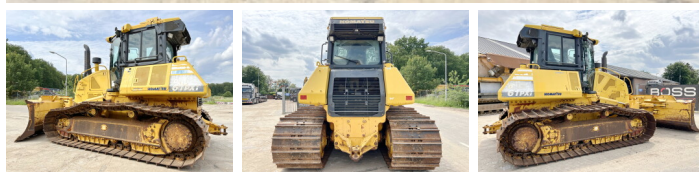

Komatsu

Komatsu D61PXi-24

BOSS
MACHINERY

€ 76.500excl.

Baujahr **2016**
Referenznummer **BM005752**
Arbeitsstunden **8.504**

Algemeen

Type D61PXi-24
Standort Veldhoven, Netherlands
Certificaat EPA
Chassis nummer KMT0D129JGBB60127

Beschreibung

Erhältlich bei Boss Machinery! Dieser Komatsu D61PXi-24 Dozer von 2016 hat eine Motorleistung von 127 kW und zählt 8504 Betriebsstunden. Das Gesamtgewicht dieses Komatsu D61PXi-24 beträgt 19580 kg und die Abmessungen sind 6.55 x 3.00 x 3.30 with blade 350cm width. Darüber hinaus ist dieser D61PXi-24 mit Heated Cab, Klimaanlage ausgestattet. Die Komatsu Dozer hat auch eine EPA - Kennzeichnung. Möchten Sie gerne weitere Informationen oder möchten Sie den Komatsu D61PXi-24 in unserem Garten ausprobieren? Informieren Sie uns bitte.

Maten / Gewichten

Abmessungen L*B*H 6.55 x 3.00 x 3.30 with blade 350cm width
Gewicht 19580

Motor informatie

Motor marke Komatsu
Motor typ SAA6D107E-3
Zylinder 6
Turbo
Motorleistung in kW 127

Banden / Rupsen

Plate % 80
Sprocket % 80
Chain % 50