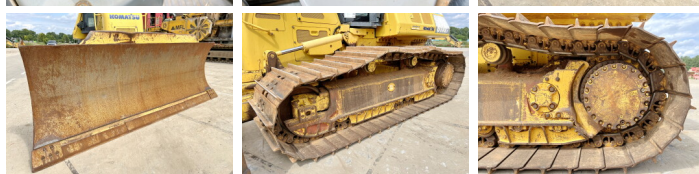

## Algemeen

Type D61PXi-24  
Standort Veldhoven, Netherlands  
Certificaat EPA  
Chassis nummer KMT0D129JGBB60127

Beschreibung

Erhältlich bei Boss Machinery! Dieser Komatsu D61PXi-24 Dozer von 2016 hat eine Motorleistung von 127 kW und zählt 8504 Betriebsstunden. Das Gesamtgewicht dieses Komatsu D61PXi-24 beträgt 19580 kg und die Abmessungen sind 6.55 x 3.00 x 3.30 with blade 350cm width. Darüber hinaus ist dieser D61PXi-24 mit Heated Cab, Klimaanlage ausgestattet. Die Komatsu Dozer hat auch eine EPA - Kennzeichnung. Möchten Sie gerne weitere Informationen oder möchten Sie den Komatsu D61PXi-24 in unserem Garten ausprobieren? Informieren Sie uns bitte.

## Maten / Gewichten

Abmessungen L\*B\*H 6.55 x 3.00 x 3.30 with blade 350cm width  
Gewicht 19580

## Banden / Rupsen

Plate % 80  
Sprocket % 80  
Chain % 50

Raupenbreite

86cm