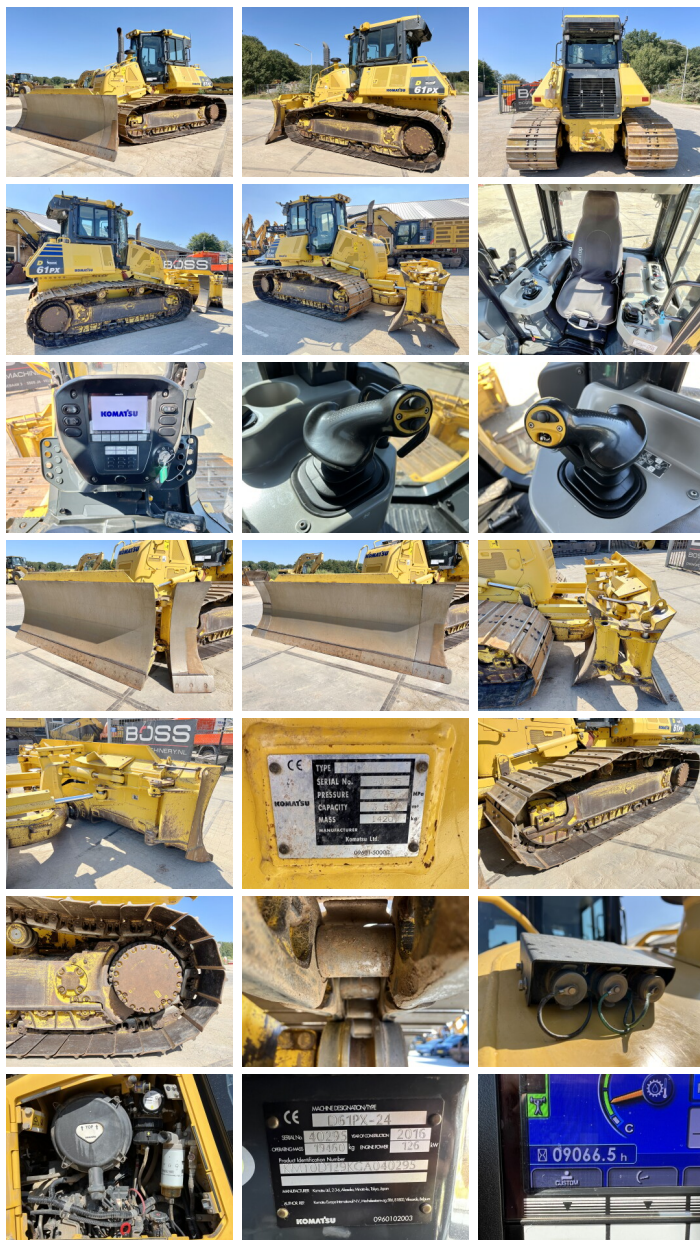

# Komatsu D61PX-24

**BOSS**  
MACHINERY

Baujahr **2016**  
Referenznummer **BM006140**  
Arbeitsstunden **9.066**

## Algemeen

Type D61PX-24 - CE machine  
Standort Veldhoven, Netherlands  
Certificaat CE  
Chassis nummer 40295

## Beschreibung

Erhältlich bei Boss Machinery! Dieser Komatsu D61PX-24 - CE machine Dozer von 2016 hat eine Motorleistung von 126 kW und zählt 9066 Betriebsstunden. Das Gesamtgewicht dieses Komatsu D61PX-24 - CE machine beträgt 19460 kg und die Abmessungen sind 6.00 x 3.00 x 3.15. Darüber hinaus ist dieser D61PX-24 - CE machine mit Klimaanlage, Heated Cab, Radio ausgestattet. Die Komatsu Dozer hat auch eine CE -Kennzeichnung. Möchten Sie gerne weitere Informationen oder möchten Sie den Komatsu D61PX-24 - CE machine in unserem Garten ausprobieren? Informieren Sie uns bitte.

## Banden / Rupsen

Plate % 40  
Sprocket % 80

Chain %	70
Raupenbreite	86 cm