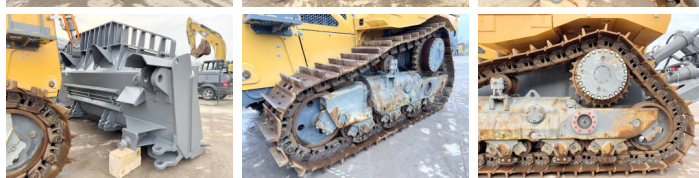

Liebherr

Liebherr PR766 05 Gen 8

BOSS
MACHINERY

€ 665.000excl.

Baujahr 2022
Referenznummer BM006462
Arbeitsstunden 149

Algemeen

Type PR766 05 Gen 8
Standort Veldhoven, Netherlands
Certificaat CE
Chassis nummer VAUZ1681TZT021083

Beschreibung

Erhältlich bei Boss Machinery! Dieser Liebherr PR766 05 Gen 8 Dozer von 2022 hat eine Motorleistung von 360 kW und zählt 149 Betriebsstunden. Das Gesamtgewicht dieses Liebherr PR766 05 Gen 8 beträgt 54300 kg und die Abmessungen sind 7.05 x 2.90 x 4.00. Darüber hinaus ist dieser PR766 05 Gen 8 mit Klimaanlage, Luftgefederter Fahrersitz, Climate Control, AdBlue, Pressurised Cabin, Camera, Radio, Backup alarm, Heated Seat, Extra hydraulische Funktion ausgestattet. Die Liebherr Dozer hat auch eine CE -Kennzeichnung. Möchten Sie gerne weitere Informationen oder möchten Sie den Liebherr PR766 05 Gen 8 in unserem Garten ausprobieren? Informieren Sie uns bitte.

Maten / Gewichten

Blade Width 4.33m
Gewicht 54300
Abmessungen L*B*H 7.05 x 2.90 x 4.00

Technische informatie

Fuel Tank: 800L

Motor informatie

Motor marke Liebherr
Motor typ D9508 A7
Zylinder 8
Turbo

Motorleistung in kW 360

Banden / Rupsen

Chain %	100
Sprocket %	100
Plate %	100
Raupenbreite	61 cm

Opties

Klimaanlage
Luftgefederter Fahrersitz
Climate Control
AdBlue
Pressurised Cabin
Camera
Radio
Backup alarm
Heated Seat
Extra hydraulische Funktion