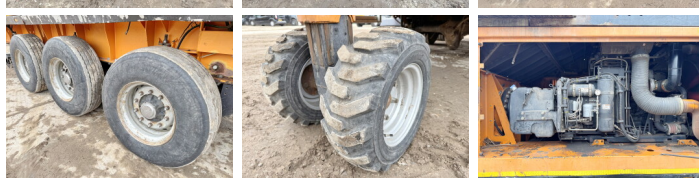

Doppstadt

Doppstadt DW3060

€ 105.000excl.

Baujahr **2013**
Referenznummer **BM006264**
Arbeitsstunden **10.138**

Algemeen

Type DW3060
Standort Veldhoven, Netherlands

Dutch vehicle

Certificaat CE

Chassis nummer W09306325D2D38697

Beschreibung

Erhältlich bei Boss Machinery! Dieser Doppstadt DW3060 Crushers von 2013 hat eine Motorleistung von 315 kW und zählt 10138 Betriebsstunden. Hat immer in den Niederlanden gearbeitet. Das Gesamtgewicht dieses Doppstadt DW3060 beträgt 25000 kg und die Abmessungen sind 9.80 x 2.50 x 3.90. Darüber hinaus ist dieser DW3060 mit Extra hydraulische Funktion ausgestattet. Die Doppstadt Crushers hat auch eine CE - Kennzeichnung. Möchten Sie gerne weitere Informationen oder möchten Sie den Doppstadt DW3060 in unserem Garten ausprobieren? Informieren Sie uns bitte.

Maten / Gewichten

Gewicht 25000
Abmessungen L*B*H 9.80 x 2.50 x 3.90

Motor informatie

Motor marke Mercedes-Benz
Motor typ OM460LA
Zylinder 6
Turbo
Motorleistung in kW 315

Banden / Rupsen

60% 40% 385/65R22.5
60% 60% 385/65R22.5

BOSS

MACHINERY

40% 40%

385/65R22.5

Opties

Extra hydraulische Functie