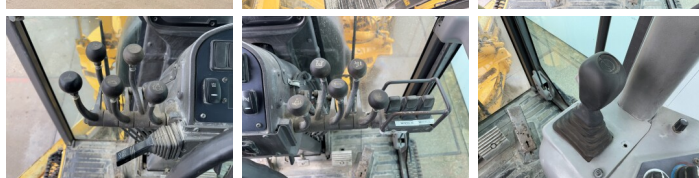

Volvo

Volvo G990

€ 54.500excl.

Baujahr **2008**
Referenznummer **BM006229**
Arbeitsstunden **12.184**

Algemeen

Type G990
Standort Veldhoven, Netherlands
Erhältlich bei Boss Machinery! Dieser Volvo G990 Grader von 2008 hat eine Motorleistung von 202 kW und zählt 12184 Betriebsstunden. Das Gesamtgewicht dieses Volvo G990 beträgt 21390 kg und die Abmessungen sind 10.10 x 2.85 x 3.51. Darüber hinaus ist dieser G990 mit Klimaanlage, Radio ausgestattet. Möchten Sie gerne weitere Informationen oder möchten Sie den Volvo G990 in unserem Garten ausprobieren? Informieren Sie uns bitte.

Maten / Gewichten

Gewicht 21390
Blade Width 4.85m
Abmessungen L*B*H 10.10 x 2.85 x 3.51

Technische informatie

Laufwerkkonfigurationen 6x4

Motor informatie

Motor marke Volvo
Motor typ D9B
Zylinder 6
Turbo
Motorleistung in kW 202

Banden / Rupsen

80% 80% 16.00R24
80% 80% 16.00R24
80% 80% 16.00R24

BOSS

MACHINERY