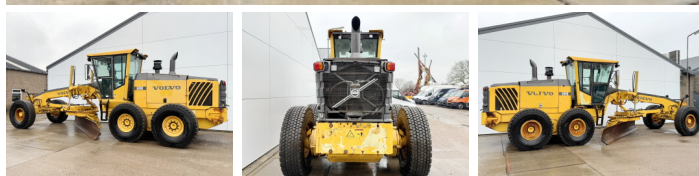

Volvo

Volvo G990

€ 54.500excl.

Baujahr **2008**
Referenznummer **BM006229**
Arbeitsstunden **12.184**

Algemeen

Type G990
Standort Veldhoven, Netherlands
Erhältlich bei Boss Machinery! Dieser Volvo G990 Grader von 2008 hat eine Motorleistung von 202 kW und zählt 12184 Betriebsstunden. Das Gesamtgewicht dieses Volvo G990 beträgt 21390 kg und die Abmessungen sind 10.10 x 2.85 x 3.51. Darüber hinaus ist dieser G990 mit Klimaanlage, Radio ausgestattet. Möchten Sie gerne weitere Informationen oder möchten Sie den Volvo G990 in unserem Garten ausprobieren? Informieren Sie uns bitte.

Maten / Gewichten

Gewicht 21390
Blade Width 4.85m
Abmessungen L*B*H 10.10 x 2.85 x 3.51

Technische informatie

Laufwerkkonfigurationen 6x4

Motor informatie

Motor marke Volvo
Motor typ D9B
Zylinder 6
Turbo
Motorleistung in kW 202

Banden / Rupsen

80% 80% 16.00R24
80% 80% 16.00R24
80% 80% 16.00R24

BOSS

MACHINERY