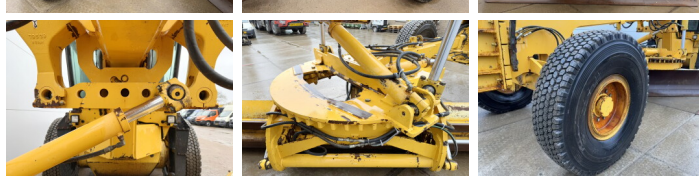

Volvo

Volvo G990

€ 54.500excl.

Baujahr **2008**
Referenznummer **BM006229**
Arbeitsstunden **12.184**

Algemeen

Type G990
Standort Veldhoven, Netherlands
Erhältlich bei Boss Machinery! Dieser Volvo G990 Grader von 2008 hat eine Motorleistung von 202 kW und zählt 12184 Betriebsstunden. Das Gesamtgewicht dieses Volvo G990 beträgt 21390 kg und die Abmessungen sind 10.10 x 2.85 x 3.51. Darüber hinaus ist dieser G990 mit Klimaanlage, Radio ausgestattet. Möchten Sie gerne weitere Informationen oder möchten Sie den Volvo G990 in unserem Garten ausprobieren? Informieren Sie uns bitte.

Maten / Gewichten

Gewicht 21390
Blade Width 4.85m
Abmessungen L*B*H 10.10 x 2.85 x 3.51

Technische informatie

Laufwerkkonfigurationen 6x4

Motor informatie

Motor marke Volvo
Motor typ D9B
Zylinder 6
Turbo
Motorleistung in kW 202

Banden / Rupsen

80% 80% 16.00R24
80% 80% 16.00R24
80% 80% 16.00R24

BOSS

MACHINERY