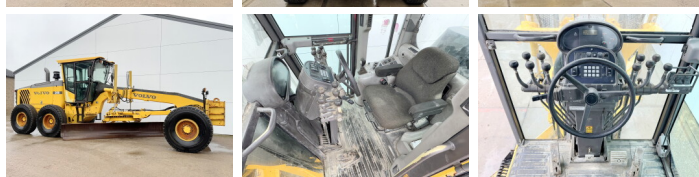

Volvo

Volvo G990

€ 54.500excl.

Baujahr **2008**
Referenznummer **BM006229**
Arbeitsstunden **12.184**

Algemeen

Type G990
Standort Veldhoven, Netherlands
Erhältlich bei Boss Machinery! Dieser Volvo G990 Grader von 2008 hat eine Motorleistung von 202 kW und zählt 12184 Betriebsstunden. Das Gesamtgewicht dieses Volvo G990 beträgt 21390 kg und die Abmessungen sind 10.10 x 2.85 x 3.51. Darüber hinaus ist dieser G990 mit Klimaanlage, Radio ausgestattet. Möchten Sie gerne weitere Informationen oder möchten Sie den Volvo G990 in unserem Garten ausprobieren? Informieren Sie uns bitte.

Maten / Gewichten

Gewicht 21390
Blade Width 4.85m
Abmessungen L*B*H 10.10 x 2.85 x 3.51

Technische informatie

Laufwerkkonfigurationen 6x4

Motor informatie

Motor marke Volvo
Motor typ D9B
Zylinder 6
Turbo
Motorleistung in kW 202

Banden / Rupsen

80% 80% 16.00R24
80% 80% 16.00R24
80% 80% 16.00R24

BOSS

MACHINERY