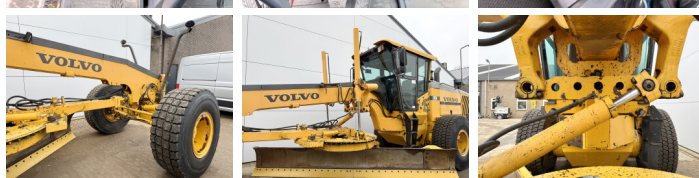

Volvo

Volvo G970

€ 59.500excl.

Baujahr 2011
Referenznummer BM006230

Algemeen

Type G970
Standort Veldhoven, Netherlands
Certificaat EPA
Chassis nummer VCE0G970P0S525327

Beschreibung

Erhältlich bei Boss Machinery! Dieser Volvo G970 Grader von 2011 hat eine Motorleistung von 191 kW und zählt 0 Betriebsstunden. Das Gesamtgewicht dieses Volvo G970 beträgt 20680 kg und die Abmessungen sind 10.40 x 2.95 x 3.30. Darüber hinaus ist dieser G970 mit Klimaanlage, Extra hydraulische Funktion ausgestattet. Die Volvo Grader hat auch eine EPA - Kennzeichnung. Möchten Sie gerne weitere Informationen oder möchten Sie den Volvo G970 in unserem Garten ausprobieren? Informieren Sie uns bitte.

Maten / Gewichten

Gewicht 20680
Abmessungen L*B*H 10.40 x 2.95 x 3.30

Technische informatie

Laufwerkkonfigurationen 6x4

Motor informatie

Motor marke Volvo
Motor typ D9B
Zylinder 6
Turbo
Motorleistung in kW 191

Banden / Rupsen

50% 50% 20.5R25
50% 50% 20.5R25

BOSS

MACHINERY

50% 50%

20.5R25

Opties

Klimaanlage