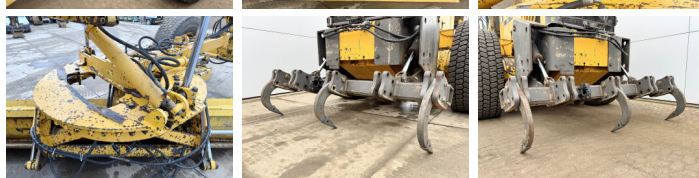

Volvo

Volvo G970

€ 59.500excl.

Baujahr 2011
Referenznummer BM006230

Algemeen

Type G970
Standort Veldhoven, Netherlands
Certificaat EPA
Chassis nummer VCE0G970P0S525327

Beschreibung

Erhältlich bei Boss Machinery! Dieser Volvo G970 Grader von 2011 hat eine Motorleistung von 191 kW und zählt 0 Betriebsstunden. Das Gesamtgewicht dieses Volvo G970 beträgt 20680 kg und die Abmessungen sind 10.40 x 2.95 x 3.30. Darüber hinaus ist dieser G970 mit Klimaanlage, Extra hydraulische Funktion ausgestattet. Die Volvo Grader hat auch eine EPA - Kennzeichnung. Möchten Sie gerne weitere Informationen oder möchten Sie den Volvo G970 in unserem Garten ausprobieren? Informieren Sie uns bitte.

Maten / Gewichten

Gewicht 20680
Abmessungen L*B*H 10.40 x 2.95 x 3.30

Technische informatie

Laufwerkkonfigurationen 6x4

Motor informatie

Motor marke Volvo
Motor typ D9B
Zylinder 6
Turbo
Motorleistung in kW 191

Banden / Rupsen

50% 50% 20.5R25
50% 50% 20.5R25

BOSS

MACHINERY

50% 50%

20.5R25

Opties

Klimaanlage

Extra hydraulische Functie