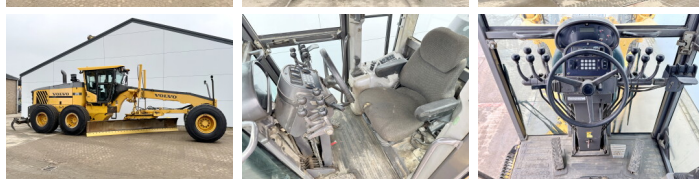

Volvo

Volvo G970

€ 59.500excl.

Baujahr 2011
Referenznummer BM006230

Algemeen

Type G970
Standort Veldhoven, Netherlands
Certificaat EPA
Chassis nummer VCE0G970P0S525327

Beschreibung

Erhältlich bei Boss Machinery! Dieser Volvo G970 Grader von 2011 hat eine Motorleistung von 191 kW und zählt 0 Betriebsstunden. Das Gesamtgewicht dieses Volvo G970 beträgt 20680 kg und die Abmessungen sind 10.40 x 2.95 x 3.30. Darüber hinaus ist dieser G970 mit Klimaanlage, Extra hydraulische Funktion ausgestattet. Die Volvo Grader hat auch eine EPA - Kennzeichnung. Möchten Sie gerne weitere Informationen oder möchten Sie den Volvo G970 in unserem Garten ausprobieren? Informieren Sie uns bitte.

Maten / Gewichten

Gewicht 20680
Abmessungen L*B*H 10.40 x 2.95 x 3.30

Technische informatie

Laufwerkkonfigurationen 6x4

Motor informatie

Motor marke Volvo
Motor typ D9B
Zylinder 6
Turbo
Motorleistung in kW 191

Banden / Rupsen

50% 50% 20.5R25
50% 50% 20.5R25

BOSS

MACHINERY

50% 50%

20.5R25

Opties

Klimaanlage