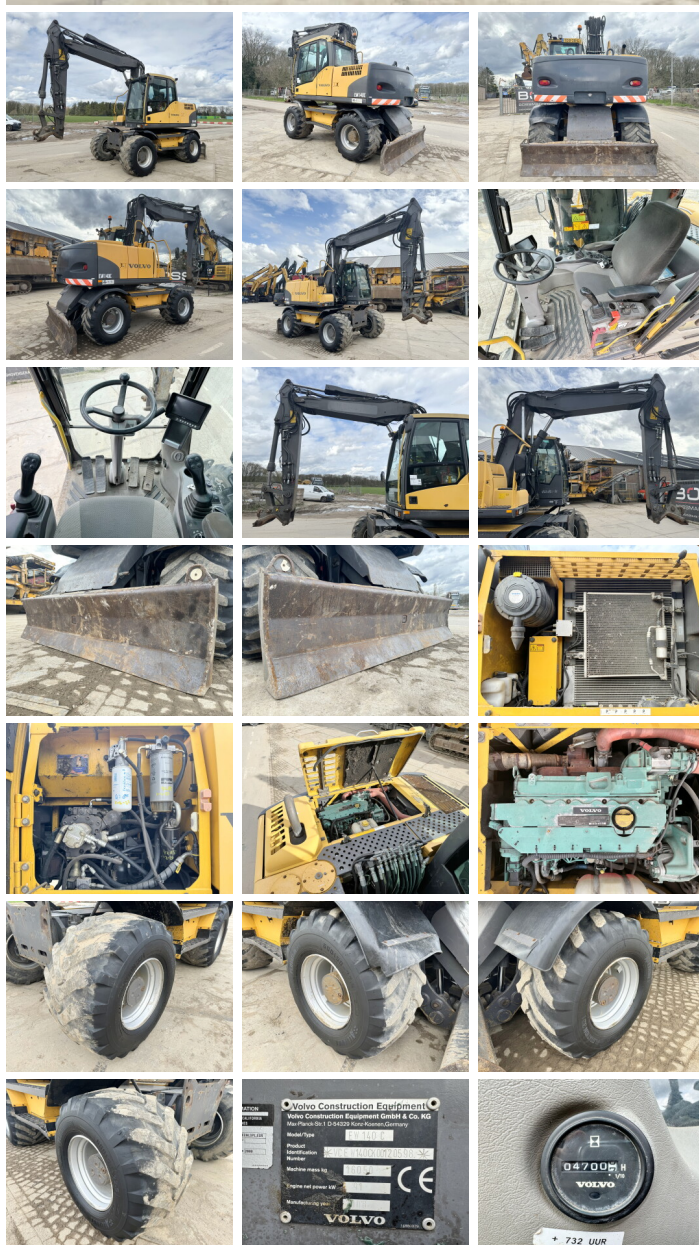

Volvo

Volvo EW140C

BOSS
MACHINERY

€ 32.500excl.

Baujahr **2008**
Referenznummer **BM005705**
Arbeitsstunden **16.000**

Algemeen

Type **EW140C**
Standort **Veldhoven, Netherlands**
Dutch vehicle
Certificaat **CE + EPA**
Chassis nummer **VCEW140CK00120598**

Beschreibung

Erhältlich bei Boss Machinery! Dieser Volvo EW140C Wheeled Excavator von 2008 hat eine Motorleistung von 91 kW und zählt 16000 Betriebsstunden. Hat immer in den Niederlanden gearbeitet. Das Gesamtgewicht dieses Volvo EW140C beträgt 16050 kg und die Abmessungen sind 7.80 x 2.60 x 3.25. Darüber hinaus ist dieser EW140C mit Radio, Beacon, Schnellwechsler, Klimaanlage, Extra hydraulische Funktion, Hammer ausgestattet. Die Volvo Wheeled Excavator hat auch eine CE + EPA - Kennzeichnung. Möchten Sie gerne weitere Informationen oder möchten Sie den Volvo EW140C in unserem Garten ausprobieren? Informieren Sie uns bitte.

Maten / Gewichten

Abmessungen L*B*H **7.80 x 2.60 x 3.25**
Gewicht **16050**

Motor informatie

Motor marke **Volvo**
Motor typ **D5E**
Motorleistung in kW **91**

Banden / Rupsen

20% 40% **600/50-22.5**
40% 40% **600/50-22.5**