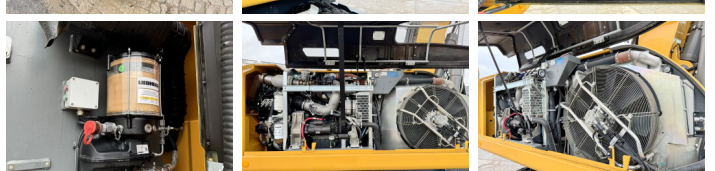

Liebherr

Liebherr A918 EW Litronic 3588hr

€ 115.000excl.

Baujahr **2019**
Referenznummer **BM006041**
Arbeitsstunden **3.588**

Algemeen

Type A918 EW Litronic - Likufix
Standort Veldhoven, Netherlands
First owner

Overig blade width 275cm -
refueling system incl pump -
tilt hydraulic function -
rotation function - SW
adapter 48 Likufix - stick
length 265cm

Certificaat CE + EPA

Chassis nummer 110425

Beschreibung Erhältlich bei Boss Machinery! Dieser Liebherr A918 EW Litronic - Likufix Wheeled Excavator von 2019 hat eine Motorleistung von 120 kW und zählt 3588 Betriebsstunden. Vom ersten Besitzer gekauft. Das Gesamtgewicht dieses Liebherr A918 EW Litronic - Likufix beträgt 18000 kg und die Abmessungen sind 8.65 x 2.75 x 3.35. Darüber hinaus ist dieser A918 EW Litronic - Likufix mit Backup alarm, Schnellwechsler, AdBlue, Camera, Klimaanlage, Radio, Extra hydraulische Funktion, Hammer, Zentral Schmieranlage ausgestattet. Die Liebherr Wheeled Excavator hat auch eine CE + EPA -Kennzeichnung. Möchten Sie gerne weitere Informationen oder möchten Sie den Liebherr A918 EW Litronic - Likufix in unserem Garten ausprobieren? Informieren Sie uns bitte.

Maten / Gewichten

Abmessungen L*B*H 8.65 x 2.75 x 3.35
Gewicht 18000

Technische informatie

BOSS
MACHINERY

German Machine
Laufwerkkonfigurationen 4x4

Motor informatie

Motor marke	FPT (FIAT POWER TRAIN)
Motor typ	F4HFE413G
Zylinder	4
Turbo	
Motorleistung in kW	120

Banden / Rupsen

60%	60%	60%	60%	10.00-20
60%	60%	60%	60%	10.00-20

Opties

Backup alarm
Schnellwechsler
AdBlue
Camera
Klimaanlage
Radio
Extra hydraulische Funktion
Hammer
Zentral Schmieranlage