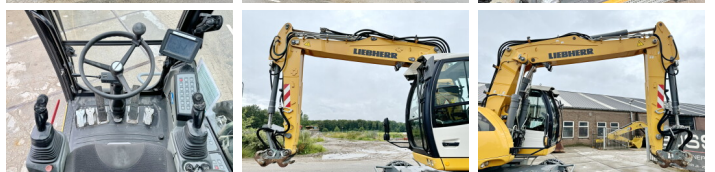

Liebherr

Liebherr A918 EW Litronic 3588hr

€ 115.000excl.

Baujahr **2019**
Referenznummer **BM006041**
Arbeitsstunden **3.588**

Algemeen

Type A918 EW Litronic - Likufix
Standort Veldhoven, Netherlands
First owner

Overig blade width 275cm -
refueling system incl pump -
tilt hydraulic function -
rotation function - SW
adapter 48 Likufix - stick
length 265cm

Certificaat CE + EPA

Chassis nummer 110425

Beschreibung Erhältlich bei Boss Machinery! Dieser Liebherr A918 EW Litronic - Likufix Wheeled Excavator von 2019 hat eine Motorleistung von 120 kW und zählt 3588 Betriebsstunden. Vom ersten Besitzer gekauft. Das Gesamtgewicht dieses Liebherr A918 EW Litronic - Likufix beträgt 18000 kg und die Abmessungen sind 8.65 x 2.75 x 3.35. Darüber hinaus ist dieser A918 EW Litronic - Likufix mit Backup alarm, Schnellwechsler, AdBlue, Camera, Klimaanlage, Radio, Extra hydraulische Funktion, Hammer, Zentral Schmieranlage ausgestattet. Die Liebherr Wheeled Excavator hat auch eine CE + EPA -Kennzeichnung. Möchten Sie gerne weitere Informationen oder möchten Sie den Liebherr A918 EW Litronic - Likufix in unserem Garten ausprobieren? Informieren Sie uns bitte.

Maten / Gewichten

Abmessungen L*B*H 8.65 x 2.75 x 3.35
Gewicht 18000

Technische informatie

BOSS
MACHINERY

German Machine
Laufwerkkonfigurationen 4x4

Motor informatie

Motor marke	FPT (FIAT POWER TRAIN)
Motor typ	F4HFE413G
Zylinder	4
Turbo	
Motorleistung in kW	120