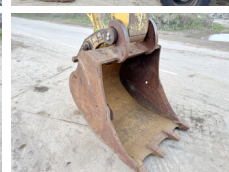

Caterpillar

Caterpillar M322D

BOSS
MACHINERY

€ 49.500excl.

Baujahr **2014**
Referenznummer **BM006322**
Arbeitsstunden **11.392**

Algemeen

Type M322D
Standort Veldhoven, Netherlands
Certificaat CE
Chassis nummer CATM322DCP2T00152

Beschreibung

Erhältlich bei Boss Machinery! Dieser Caterpillar M322D Wheeled Excavator von 2014 hat eine Motorleistung von 130 kW und zählt 11392 Betriebsstunden. Das Gesamtgewicht dieses Caterpillar M322D beträgt 20500 kg und die Abmessungen sind 9.20 x 2.74 x 3.17. Darüber hinaus ist dieser M322D mit Schnellwechsler, Radio, Klimaanlage, Camera, Heated Seat, Extra hydraulische Funktion, Hammer, Zentral Schmieranlage ausgestattet. Die Caterpillar Wheeled Excavator hat auch eine CE - Kennzeichnung. Möchten Sie gerne weitere Informationen oder möchten Sie den Caterpillar M322D in unserem Garten ausprobieren? Informieren Sie uns bitte.

Maten / Gewichten

Abmessungen L*B*H 9.20 x 2.74 x 3.17
Gewicht 20500

Technische informatie

German Machine
Laufwerkkonfigurationen 4x4

Motor informatie

Motor marke Caterpillar
Motor typ C6.6
Zylinder 6