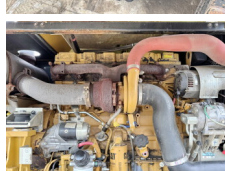

Caterpillar

Caterpillar M322D

BOSS
MACHINERY

€ 49.500excl.

Baujahr **2014**
Referenznummer **BM006322**
Arbeitsstunden **11.392**

Algemeen

Type M322D
Standort Veldhoven, Netherlands
Certificaat CE
Chassis nummer CATM322DCP2T00152

Beschreibung

Erhältlich bei Boss Machinery! Dieser Caterpillar M322D Wheeled Excavator von 2014 hat eine Motorleistung von 130 kW und zählt 11392 Betriebsstunden. Das Gesamtgewicht dieses Caterpillar M322D beträgt 20500 kg und die Abmessungen sind 9.20 x 2.74 x 3.17. Darüber hinaus ist dieser M322D mit Schnellwechsler, Radio, Klimaanlage, Camera, Heated Seat, Extra hydraulische Funktion, Hammer, Zentral Schmieranlage ausgestattet. Die Caterpillar Wheeled Excavator hat auch eine CE - Kennzeichnung. Möchten Sie gerne weitere Informationen oder möchten Sie den Caterpillar M322D in unserem Garten ausprobieren? Informieren Sie uns bitte.

Maten / Gewichten

Abmessungen L*B*H 9.20 x 2.74 x 3.17
Gewicht 20500

Technische informatie

German Machine
Laufwerkkonfigurationen 4x4

Motor informatie

Motor marke Caterpillar
Motor typ C6.6
Zylinder 6