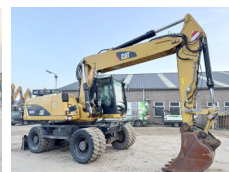

Caterpillar

Caterpillar M322D

BOSS
MACHINERY

€ 49.500excl.

Baujahr **2014**
Referenznummer **BM006322**
Arbeitsstunden **11.392**

Algemeen

Type M322D
Standort Veldhoven, Netherlands
Certificaat CE
Chassis nummer CATM322DCP2T00152

Beschreibung

Erhältlich bei Boss Machinery! Dieser Caterpillar M322D Wheeled Excavator von 2014 hat eine Motorleistung von 130 kW und zählt 11392 Betriebsstunden. Das Gesamtgewicht dieses Caterpillar M322D beträgt 20500 kg und die Abmessungen sind 9.20 x 2.74 x 3.17. Darüber hinaus ist dieser M322D mit Schnellwechsler, Radio, Klimaanlage, Camera, Heated Seat, Extra hydraulische Funktion, Hammer, Zentral Schmieranlage ausgestattet. Die Caterpillar Wheeled Excavator hat auch eine CE - Kennzeichnung. Möchten Sie gerne weitere Informationen oder möchten Sie den Caterpillar M322D in unserem Garten ausprobieren? Informieren Sie uns bitte.

Maten / Gewichten

Abmessungen L*B*H 9.20 x 2.74 x 3.17
Gewicht 20500

Technische informatie

German Machine
Laufwerkkonfigurationen 4x4

Motor informatie

Motor marke Caterpillar
Motor typ C6.6
Zylinder 6