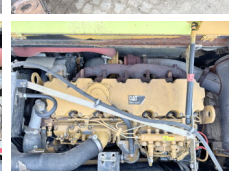

Caterpillar

Caterpillar M322D

BOSS
MACHINERY

€ 49.500excl.

Baujahr **2014**
Referenznummer **BM006322**
Arbeitsstunden **11.392**

Algemeen

Type M322D
Standort Veldhoven, Netherlands
Certificaat CE
Chassis nummer CATM322DCP2T00152

Beschreibung

Erhältlich bei Boss Machinery! Dieser Caterpillar M322D Wheeled Excavator von 2014 hat eine Motorleistung von 130 kW und zählt 11392 Betriebsstunden. Das Gesamtgewicht dieses Caterpillar M322D beträgt 20500 kg und die Abmessungen sind 9.20 x 2.74 x 3.17. Darüber hinaus ist dieser M322D mit Schnellwechsler, Radio, Klimaanlage, Camera, Heated Seat, Extra hydraulische Funktion, Hammer, Zentral Schmieranlage ausgestattet. Die Caterpillar Wheeled Excavator hat auch eine CE - Kennzeichnung. Möchten Sie gerne weitere Informationen oder möchten Sie den Caterpillar M322D in unserem Garten ausprobieren? Informieren Sie uns bitte.

Maten / Gewichten

Abmessungen L*B*H 9.20 x 2.74 x 3.17
Gewicht 20500

Technische informatie

German Machine
Laufwerkkonfigurationen 4x4

Motor informatie

Motor marke Caterpillar
Motor typ C6.6
Zylinder 6