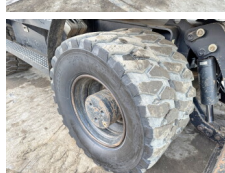

Caterpillar

Caterpillar M322D

BOSS
MACHINERY

€ 49.500excl.

Baujahr **2014**
Referenznummer **BM006322**
Arbeitsstunden **11.392**

Algemeen

Type M322D
Standort Veldhoven, Netherlands
Certificaat CE
Chassis nummer CATM322DCP2T00152

Beschreibung

Erhältlich bei Boss Machinery! Dieser Caterpillar M322D Wheeled Excavator von 2014 hat eine Motorleistung von 130 kW und zählt 11392 Betriebsstunden. Das Gesamtgewicht dieses Caterpillar M322D beträgt 20500 kg und die Abmessungen sind 9.20 x 2.74 x 3.17. Darüber hinaus ist dieser M322D mit Schnellwechsler, Radio, Klimaanlage, Camera, Heated Seat, Extra hydraulische Funktion, Hammer, Zentral Schmieranlage ausgestattet. Die Caterpillar Wheeled Excavator hat auch eine CE - Kennzeichnung. Möchten Sie gerne weitere Informationen oder möchten Sie den Caterpillar M322D in unserem Garten ausprobieren? Informieren Sie uns bitte.

Maten / Gewichten

Abmessungen L*B*H 9.20 x 2.74 x 3.17
Gewicht 20500

Technische informatie

German Machine
Laufwerkkonfigurationen 4x4

Motor informatie

Motor marke Caterpillar
Motor typ C6.6
Zylinder 6