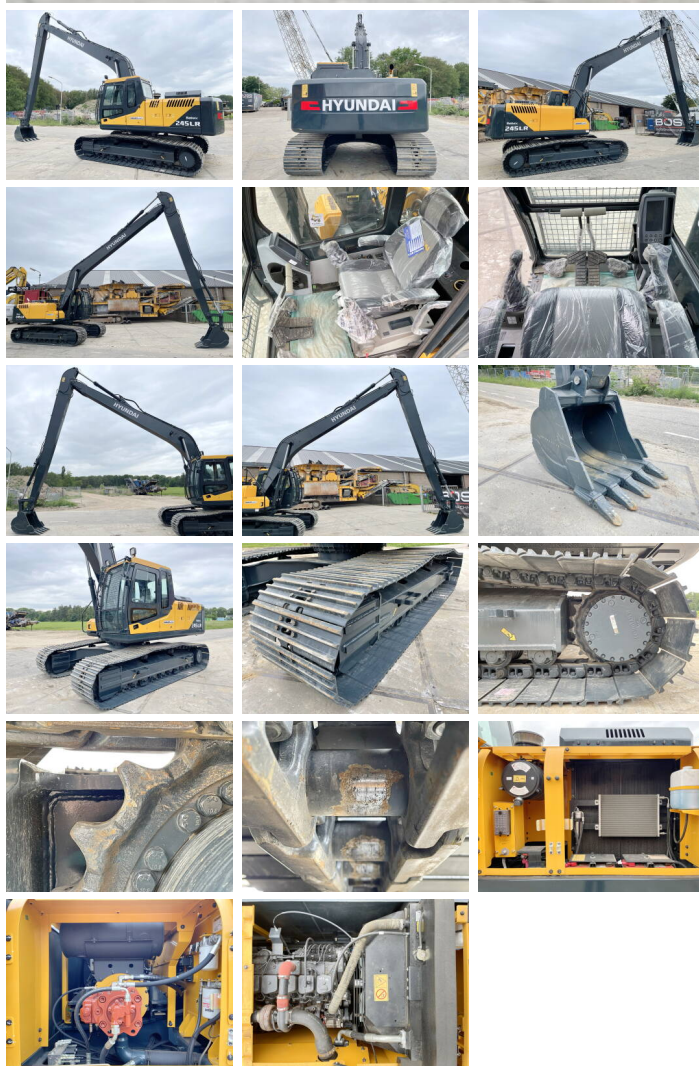

Hyundai

Hyundai R245LR

BOSS
MACHINERY

€ 109.000excl.

Baujahr **2024**
Referenznummer **BM005574**
Arbeitsstunden **10**

Algemeen

Type R245LR
Standort Veldhoven, Netherlands
Certificaat NOT FOR SALE IN EU / NO CE MARK
Beschreibung Erhältlich bei Boss Machinery! Dieser Hyundai R245LR Excavator von 2024 hat eine Motorleistung von 104 kW und zählt 10 Betriebsstunden. Das Gesamtgewicht dieses Hyundai R245LR beträgt 24500 kg und die Abmessungen sind 12.10 x 3.19 x 3.30. Darüber hinaus ist dieser R245LR mit Radio, Klimaanlage, Bluetooth ausgestattet. Die Hyundai Excavator hat auch eine NOT FOR SALE IN EU / NO CE MARK -Kennzeichnung. Möchten Sie gerne weitere Informationen oder möchten Sie den Hyundai R245LR in unserem Garten ausprobieren? Informieren Sie uns bitte.

Maten / Gewichten

Abmessungen L*B*H 12.10 x 3.19 x 3.30
Gewicht 24500 kg

Motor informatie

Motor marke Cummins
Motor typ 6BT5.9C
Turbo
Motorleistung in kW 104

Banden / Rupsen

Plate % 100
Sprocket % 100
Chain % 100
Raupenbreite 80 cm