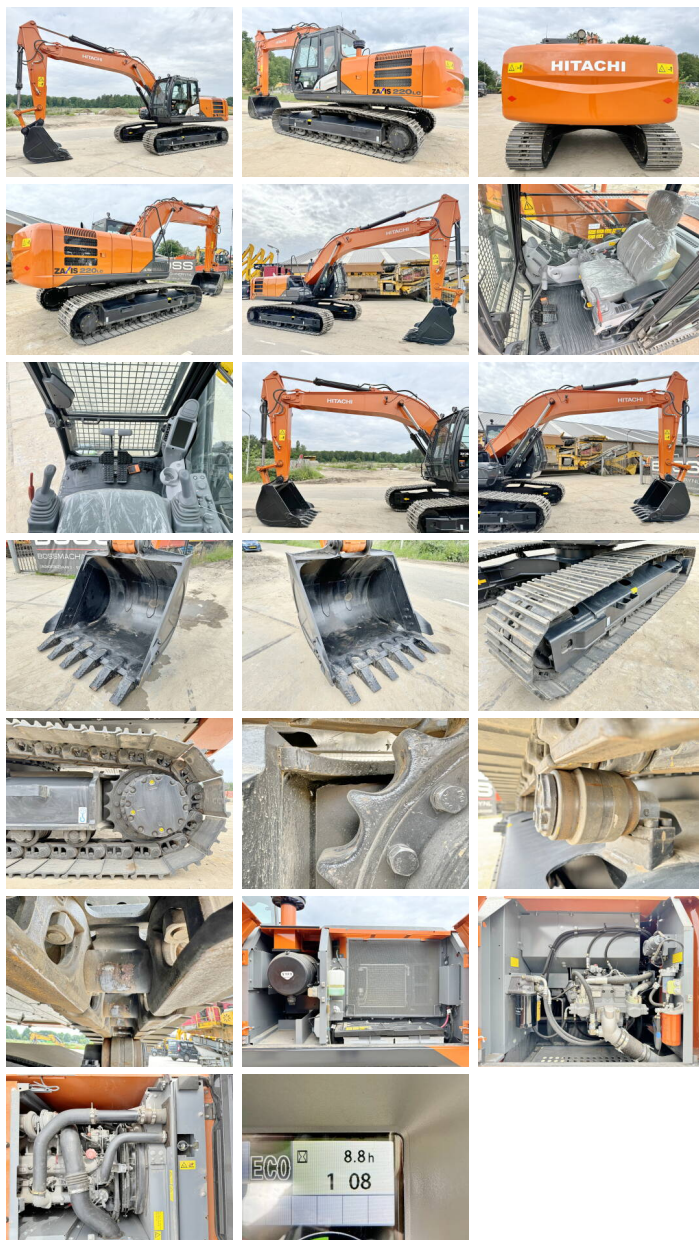

Hitachi

Hitachi ZX220LC-5G / Ultra 2024 Edition

€ 94.500excl.

Baujahr **2024**
Referenznummer **BM006316**
Arbeitsstunden **8**

Algemeen

Type ZX220LC-5G / Ultra 2024 Edition
Standort Veldhoven, Netherlands
Erhältlich bei Boss Machinery! Dieser Hitachi ZX220LC-5G / Ultra 2024 Edition Excavator von 2024 hat eine Motorleistung von 129 kW und zählt 8 Betriebsstunden. Das Gesamtgewicht dieses Hitachi ZX220LC-5G / Ultra 2024 Edition beträgt 21700 kg und die Abmessungen sind 9.75 x 3.00 x 3.25. Darüber hinaus ist dieser ZX220LC-5G / Ultra 2024 Edition mit Klimaanlage, Non CE, HP Hammerlinien, Radio, Extra hydraulische Funktion, Hammer ausgestattet. Möchten Sie gerne weitere Informationen oder möchten Sie den Hitachi ZX220LC-5G / Ultra 2024 Edition in unserem Garten ausprobieren? Informieren Sie uns bitte.

Maten / Gewichten

Gewicht 21700
Abmessungen L*B*H 9.75 x 3.00 x 3.25

Motor informatie

Motor marke Isuzu
Motor typ CC-6BG1TRA-12
Turbo
Motorleistung in kW 129

Banden / Rupsen

Plate % 100
Sprocket % 100
Chain % 100

BOSS
MACHINERY