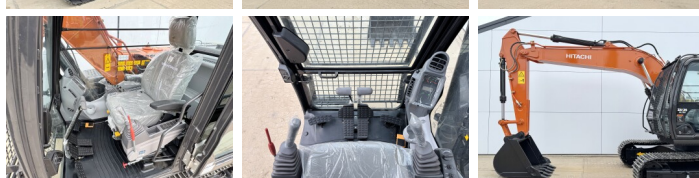

Hitachi

Hitachi ZX140H-GI

BOSS
MACHINERY

€ 67.500excl.

Baujahr **2025**
Referenznummer **BM006481**
Arbeitsstunden **5**

Algemeen

Type ZX140H-GI
Standort Veldhoven, Netherlands
Beschreibung Erhältlich bei Boss Machinery! Dieser Hitachi ZX140H-GI Excavator von 2025 hat eine Motorleistung von 66 kW und zählt 5 Betriebsstunden. Das Gesamtgewicht dieses Hitachi ZX140H-GI beträgt 14680 kg und die Abmessungen sind 6.53 x 2.48 x 2.80. Darüber hinaus ist dieser ZX140H-GI mit Radio, Bluetooth, Luftfederter Fahrersitz, Klimaanlage, Extra hydraulische Funktion, Hammer ausgestattet. Möchten Sie gerne weitere Informationen oder möchten Sie den Hitachi ZX140H-GI in unserem Garten ausprobieren? Informieren Sie uns bitte.

Maten / Gewichten

Abmessungen L*B*H 6.53 x 2.48 x 2.80
Gewicht 14680

Motor informatie

Motor marke Isuzu
Motor typ 4BG1TCG
Zylinder 4
Turbo
Motorleistung in kW 66

Banden / Rupsen

Chain % 100
Plate % 100
Sprocket % 100
Raupenbreite 50 cm