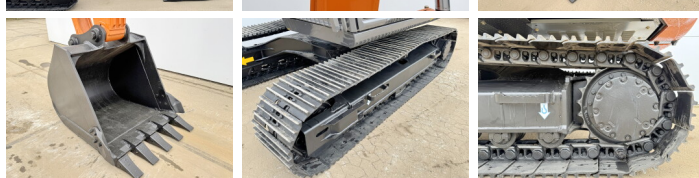

## Algemeen

Type ZX140H-GI  
Standort Veldhoven, Netherlands  
Beschreibung Erhältlich bei Boss Machinery! Dieser Hitachi ZX140H-GI Excavator von 2025 hat eine Motorleistung von 66 kW und zählt 5 Betriebsstunden. Das Gesamtgewicht dieses Hitachi ZX140H-GI beträgt 14680 kg und die Abmessungen sind 6.53 x 2.48 x 2.80. Darüber hinaus ist dieser ZX140H-GI mit Radio, Bluetooth, Luftfederter Fahrersitz, Klimaanlage, Extra hydraulische Funktion, Hammer ausgestattet. Möchten Sie gerne weitere Informationen oder möchten Sie den Hitachi ZX140H-GI in unserem Garten ausprobieren? Informieren Sie uns bitte.

## Banden / Rupsen

Chain % 100  
Plate % 100  
Sprocket % 100  
Raupenbreite 50 cm

## Opties

---

Radio

Bluetooth

Luftgefederter Fahrersitz

Klimaanlage

Extra hydraulische Functie

Hammer