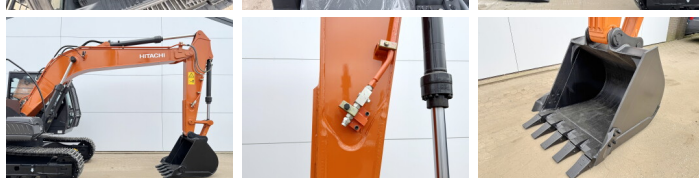

Hitachi

Hitachi ZX140H-GI

BOSS
MACHINERY

€ 67.500excl.

Baujahr **2025**
Referenznummer **BM006481**
Arbeitsstunden **5**

Algemeen

Type ZX140H-GI
Standort Veldhoven, Netherlands
Beschreibung Erhältlich bei Boss Machinery! Dieser Hitachi ZX140H-GI Excavator von 2025 hat eine Motorleistung von 66 kW und zählt 5 Betriebsstunden. Das Gesamtgewicht dieses Hitachi ZX140H-GI beträgt 14680 kg und die Abmessungen sind 6.53 x 2.48 x 2.80. Darüber hinaus ist dieser ZX140H-GI mit Radio, Bluetooth, Luftfederter Fahrersitz, Klimaanlage, Extra hydraulische Funktion, Hammer ausgestattet. Möchten Sie gerne weitere Informationen oder möchten Sie den Hitachi ZX140H-GI in unserem Garten ausprobieren? Informieren Sie uns bitte.

Maten / Gewichten

Abmessungen L*B*H 6.53 x 2.48 x 2.80
Gewicht 14680

Motor informatie

Motor marke Isuzu
Motor typ 4BG1TCG
Zylinder 4
Turbo
Motorleistung in kW 66

Banden / Rupsen

Chain % 100
Plate % 100
Sprocket % 100
Raupenbreite 50 cm