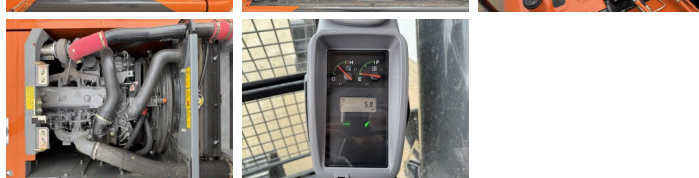

Hitachi

Hitachi ZX140H-GI

BOSS
MACHINERY

€ 67.500excl.

Baujahr **2025**
Referenznummer **BM006481**
Arbeitsstunden **5**

Algemeen

Type ZX140H-GI
Standort Veldhoven, Netherlands
Beschreibung Erhältlich bei Boss Machinery! Dieser Hitachi ZX140H-GI Excavator von 2025 hat eine Motorleistung von 66 kW und zählt 5 Betriebsstunden. Das Gesamtgewicht dieses Hitachi ZX140H-GI beträgt 14680 kg und die Abmessungen sind 6.53 x 2.48 x 2.80. Darüber hinaus ist dieser ZX140H-GI mit Radio, Bluetooth, Luftfederter Fahrersitz, Klimaanlage, Extra hydraulische Funktion, Hammer ausgestattet. Möchten Sie gerne weitere Informationen oder möchten Sie den Hitachi ZX140H-GI in unserem Garten ausprobieren? Informieren Sie uns bitte.

Maten / Gewichten

Abmessungen L*B*H 6.53 x 2.48 x 2.80
Gewicht 14680

Motor informatie

Motor marke Isuzu
Motor typ 4BG1TCG
Zylinder 4
Turbo
Motorleistung in kW 66

Banden / Rupsen

Chain % 100
Plate % 100
Sprocket % 100
Raupenbreite 50 cm