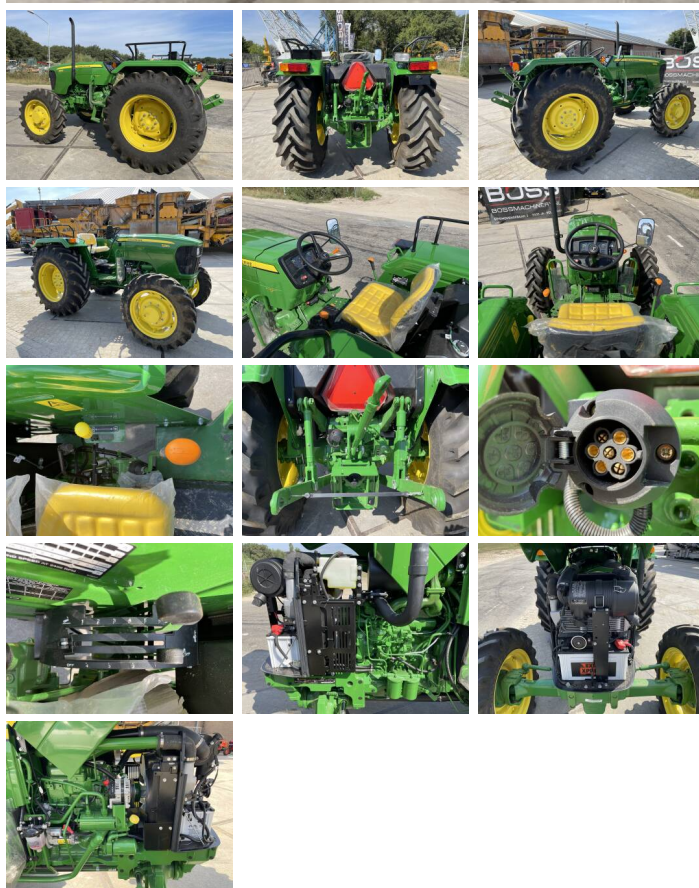

John Deere

John Deere 5310 4WD - 55hp

€ 17.500excl.

Baujahr **2022**
Referenznummer **BM004633**
Arbeitsstunden **2**

Algemeen

Type 5310 4WD - 55hp
Standort Veldhoven, Netherlands
Certificaat NOT FOR SALE IN EU / NO CE MARK

Beschreibung

Erhältlich bei Boss Machinery! Dieser John Deere 5310 4WD - 55hp Tractor von 2022 hat eine Motorleistung von 42 kW und zählt 2 Betriebsstunden. Das Gesamtgewicht dieses John Deere 5310 4WD - 55hp beträgt 2110 kg und die Abmessungen sind 3.55 x 1.90 x 1.75. Darüber hinaus ist dieser 5310 4WD - 55hp mit ausgestattet. Die John Deere Tractor hat auch eine NOT FOR SALE IN EU / NO CE MARK - Kennzeichnung. Möchten Sie gerne weitere Informationen oder möchten Sie den John Deere 5310 4WD - 55hp in unserem Garten ausprobieren? Informieren Sie uns bitte.

Maten / Gewichten

Gewicht 2110
Abmessungen L*B*H 3.55 x 1.90 x 1.75

Technische informatie

Laufwerkkonfigurationen 4 x 4

Motor informatie

Motor marke John Deere
Zylinder 3
Turbo
Motorleistung in kW 42

BOSS
MACHINERY

Banden / Rupsen

100%	100%	9.5-24
100%	100%	16.9-28