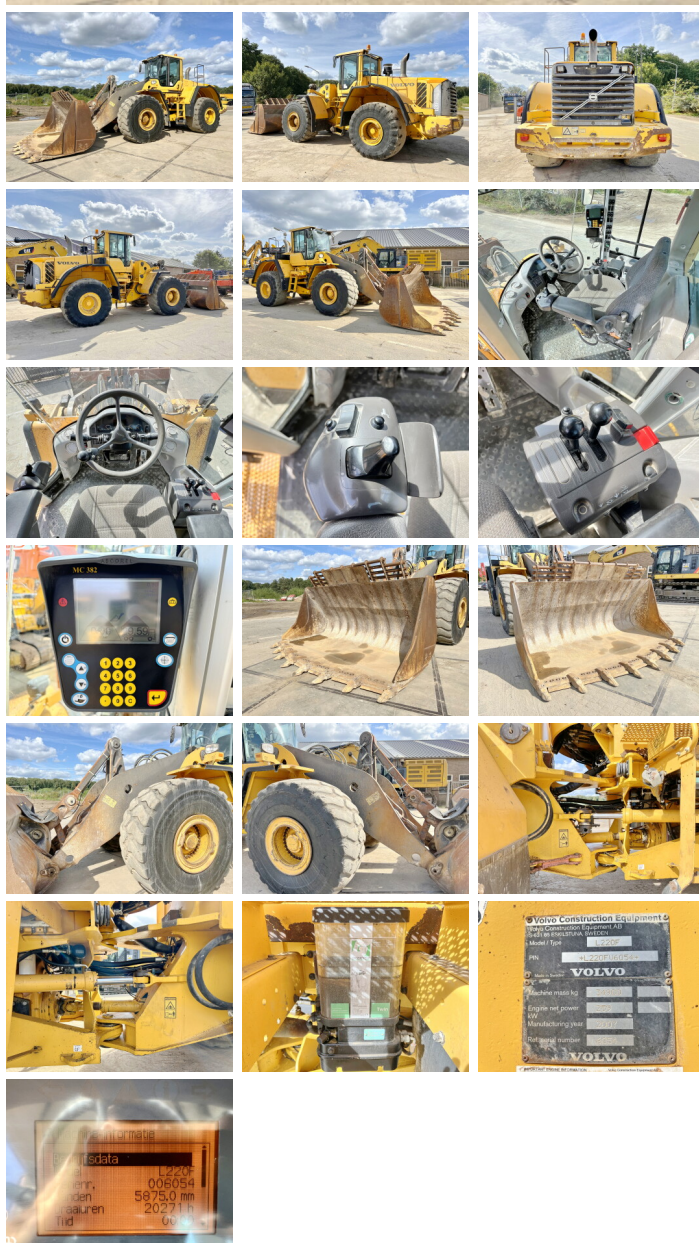

Volvo

Volvo L220F

€ 42.500excl.

Baujahr **2007**
Referenznummer **BM005724**
Arbeitsstunden **20.271**

Algemeen

Type L220F
Standort Veldhoven, Netherlands
Certificaat EPA

Beschreibung Erhältlich bei Boss Machinery! Dieser Volvo L220F Wheel Loader von 2007 hat eine Motorleistung von 259 kW und zählt 20271 Betriebsstunden. Das Gesamtgewicht dieses Volvo L220F beträgt 34900 kg und die Abmessungen sind 9.80 x 3.50 x 3.70 . Darüber hinaus ist dieser L220F mit CDC Steering, Klimaanlage, Camera, Weighing system, Beacon, Zentral Schmieranlage ausgestattet. Die Volvo Wheel Loader hat auch eine EPA - Kennzeichnung. Möchten Sie gerne weitere Informationen oder möchten Sie den Volvo L220F in unserem Garten ausprobieren? Informieren Sie uns bitte.

Maten / Gewichten

Abmessungen L*B*H 9.80 x 3.50 x 3.70
Gewicht 34900

Technische informatie

Laufwerkkonfigurationen 4x4

Motor informatie

Motor marke Volvo
Motor typ D12D
Zylinder 6
Turbo
Motorleistung in kW 259

Banden / Rupsen

20% 20%

29.5R25

20% 20%

29.5R25

Opties

CDC Steering

Klimaanlage