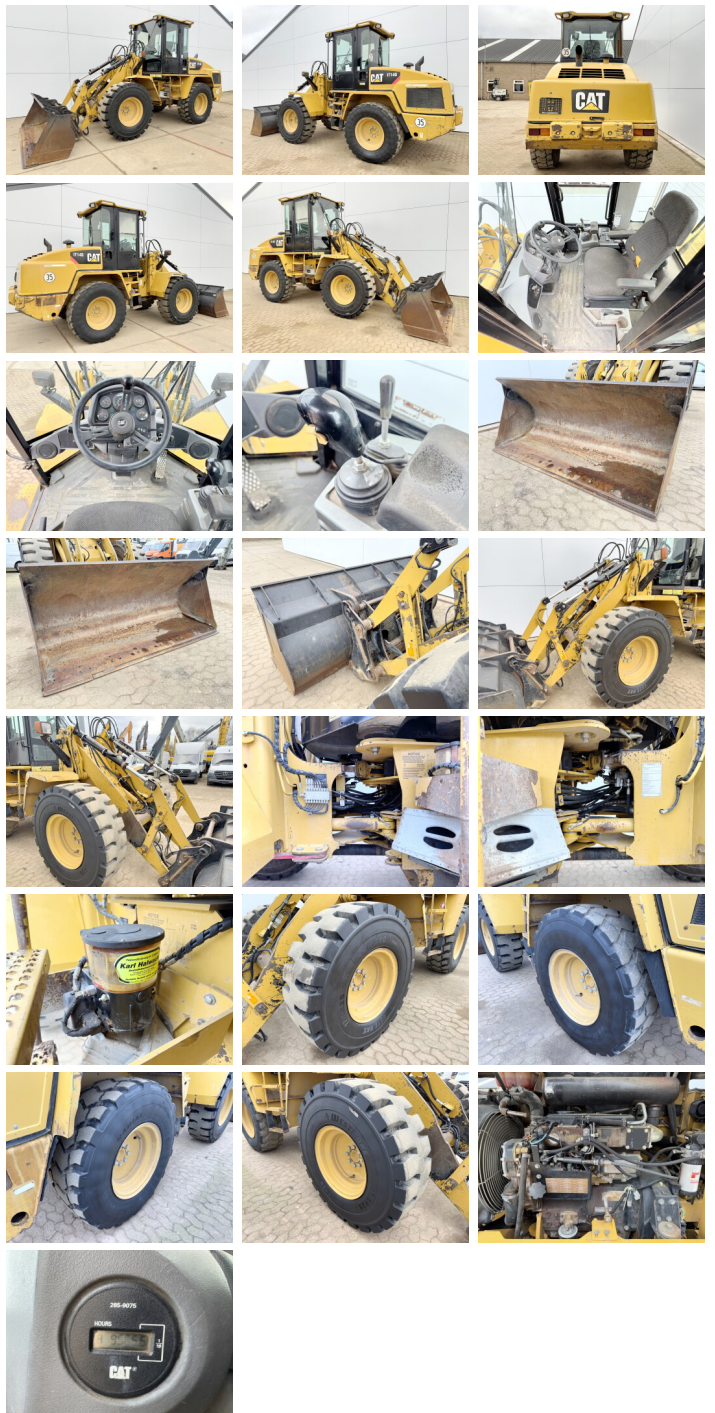

Caterpillar

Caterpillar IT14G

BOSS
MACHINERY

€ 24.500excl.

Baujahr **2011**
Referenznummer **BM006428**
Arbeitsstunden **9.566**

Algemeen

Type **914G / IT14G**
Standort **Veldhoven, Netherlands**
Certificaat **CE**

Beschreibung

Erhältlich bei Boss Machinery! Dieser Caterpillar 914G / IT14G Wheel Loader von 2011 hat eine Motorleistung von 72 kW und zählt 9566 Betriebsstunden. Das Gesamtgewicht dieses Caterpillar 914G / IT14G beträgt 8350 kg und die Abmessungen sind 6.58 x 2.40 x 3.12. Darüber hinaus ist dieser 914G / IT14G mit Schnellwechsler, Radio, 3rd Function, Klimaanlage, Zentral Schmieranlage ausgestattet. Die Caterpillar Wheel Loader hat auch eine CE -Kennzeichnung. Möchten Sie gerne weitere Informationen oder möchten Sie den Caterpillar 914G / IT14G in unserem Garten ausprobieren? Informieren Sie uns bitte.

Maten / Gewichten

Abmessungen L*B*H **6.58 x 2.40 x 3.12**
Gewicht **8350**

Technische informatie

Laufwerkkonfigurationen **4x4**

Motor informatie

Motor marke **Caterpillar**
Motor typ **C4.4**
Zylinder **4**
Turbo
Motorleistung in kW **72**